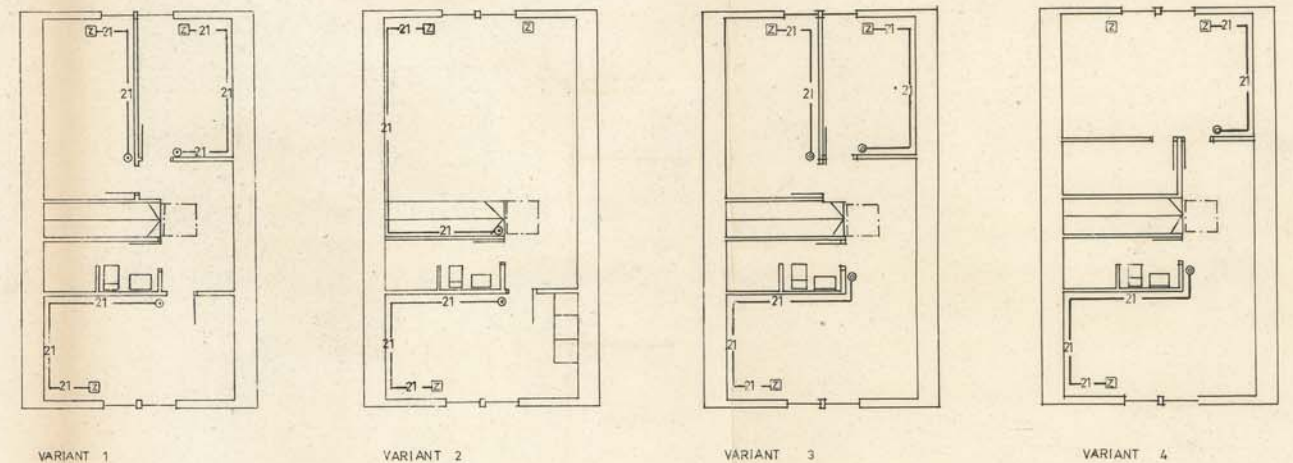

ARMATURSKISS	ARMATUR NUMMER	ARMATUR TEX	ARMATUR SKISS	ARMATUR NUMMER	ARMATUR TEX
	1.	KUNGSÖRS BADRUMSSKÅP MED BELYSNING OCH RAKUTTAG		4.	FAGERHULT 17 198 120 1x20 W
	2.	E 58 417 00 75 W		5.	ASEA SKANDIA 56 222 30 2x40 W
	3.	ASEA SKANDIA 56 570 20 2x40 W		6.	E 58 480 30 75 W
	7.	E 58 601 10 60 W			

ÖVRE PLAN SVAGSTRÖMSINSTALLATION

AUTOMATCENTRAL (SIEMENS AC 216-15-1H) INNEHÅLLANDE:

- 1st huvudströmbrytare 25 A
- 1st 3 fas automatsäkringsgrupp spis 16 A
- 1st " " tvättmask
- 1st " " kyl, frys, torkskåp
- 1st " " belysning
- 1st 1 fas automatsäkringsgrupp diskmaskin
- 1st 3 fas " " belysning