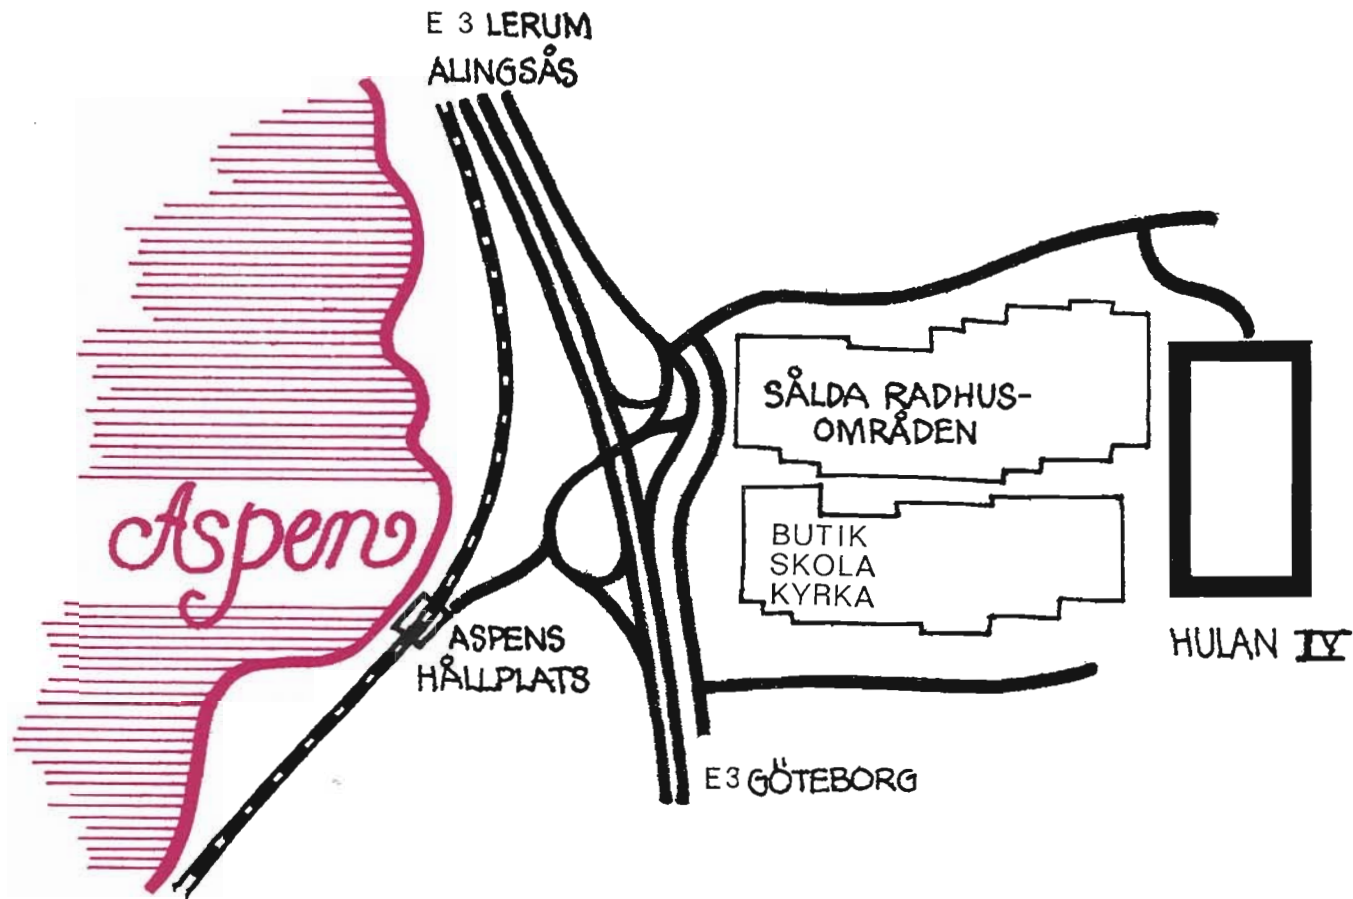

1½-PLANSVILLOR I HULAN, LERUM

AB Skånska Cementgjuteriet uppför i en ny etapp 56 st friliggande villor. Hustypen överensstämmer i stort sett med den som byggdes som kedjehus i Pixbo etapp I. Bostadsytan är 128 kvm och rumsantalet kan varieras då vissa väggar är flyttbara (se planlösningen). Tomterna är friköpta och storleken varierar mellan 300—600 kvm.

SERVICE

I anslutning till området finns låg- och mellanstadie-skola, daghem, kyrka och butikscentrum. Inom kommunen finns en omfattande fritidsverksamhet. I nära anslutning till Hulan finns fina strövområden och flera badsjöar. Läkarestation finns i Lerum och för övrigt hänvisas till Alingsås lasarett.

KOMMUNIKATIONER

Från Göteborg sker resa med bil via E 3 och området ligger omedelbart till höger om första avfarten från motorvägen till Lerums samhälle, se orienteringsplan. Tågförbindelserna med Göteborg är många och närmaste järnvägsstation är Aspen cirka 10 minuters gångväg från bostadsområdet.

FÖRMEDLING

Husen förmedlas till personer i Lerums kommuns bostadskö och till bostadssparare i Länssparbanken Göteborg genom förmedling av sparbankens bostadsstiftelse Skansen Kronan.

ORIENTERINGSPLAN

OBS! TILL DENNA BROSCHYR HÖR EN BILAGA MED FASTIGHETS- OCH RUMSBESKRIVNING. DENNA BILAGA TRYCKS SEPARAT SÅ SNART UPPGIFTER FÖRELIGGER.